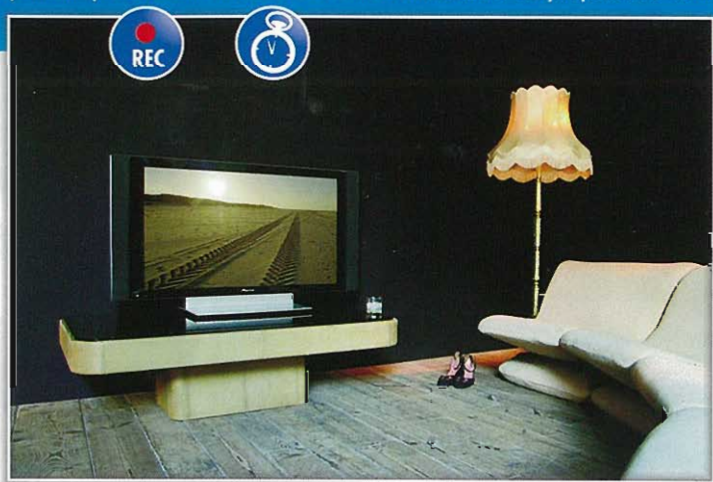

SIETŤOVÝ OSOBNÝ VIDEOREKORDÉR

Sieťový osobný videorekordér (nPVR) - prináša možnosť nahratia si zvolenej relácie a neskoršieho prehrávania záznamov. V jednom čase je možné nahrávať viac relácií z rôznych programov a nezávisle na zvolenom nahrávaní sledovať v rovnakom čase iný program. Nahrávanie si môžete naplánovať na týždeň dopredu, priamo počas nahrávania nie je nutné mať zapnutý váš STB a TV, nakoľko sú všetky záznamy uchovávané na našich serveroch. Funkcia nPVR sa tým podstatne líši od možností konkurenčných riešení.

Už nepotrebuje mať žiadne sólo zariadenie na nahrávanie, žiadne DVD ani video. Plánovanie nahrávania je pohodlné a veľmi jednoduché vďaka EPG rovno z prehľadu programovej ponuky.

Set Top Box - STB