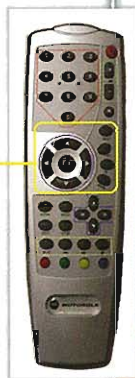

PRÍSTUP NA WWW STRÁNKY PRIAMO Z TV

Prístup na www stránky priamo z TV prijímača. Po zvolení tejto funkcie sa Vám na televíznej obrazovke zobrazí internetový prehliadač, prostredníctvom ktorého môžete pristupovať do internetu na WWW stránky. Zadávanie stránok, takisto ako pohyb po nich, ovládate prostredníctvom diaľkového ovládača. K dodávanému set-top boxu je možné dokúpiť bezdrôtovú klávesnicu, prostredníctvom ktorej je práca s prehliadačom ešte komfortnejšia. Prístup do internetu cez TV prijímač samozrejme nenahrádza možnosti plnohodnotnej práce s internetom z počítača, postačuje však pre bežné jednoduché potreby vyhľadávania informácií na WWW stránkach.

TEXT

www

Pre písanie v prehliadači máte možnosť použiť virtuálnu klávesnicu cez diaľkové ovládanie.